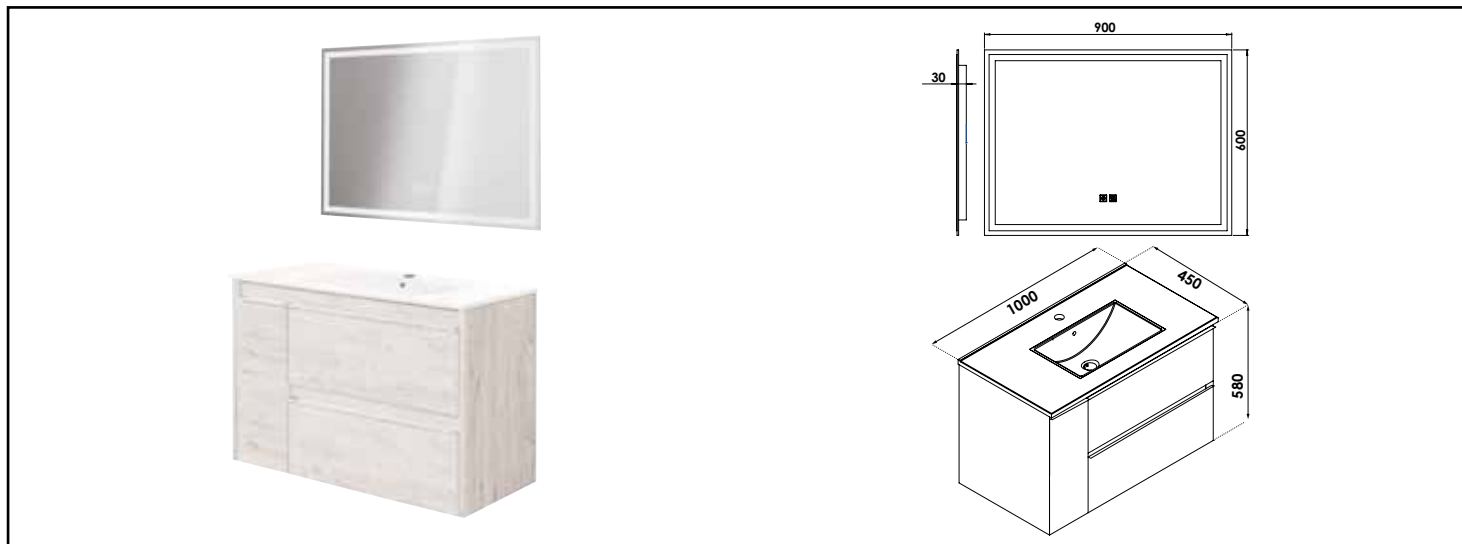

MEUBLE À SUSPENDRE BOSTON - DIM : 100 CM - COLORIS : NORDIC - MIROIR LED LAUSANE

COMPATIBILITÉ

Veiller à l'encombrement nécessaire au montage et à la pose du meuble.